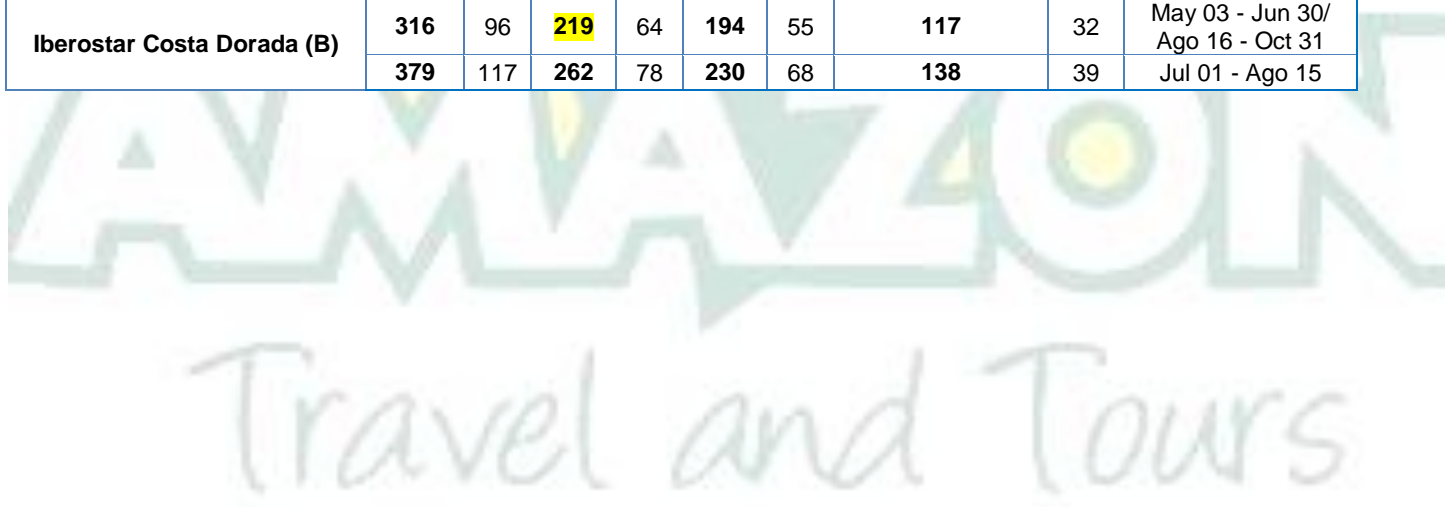

PUERTO PLATA
Solo servicios
(04 Días / 03 Noches)

Programa Incluye:

- ✓ Traslado aeropuerto Santiago de Los Caballeros / hotel / aeropuerto Santiago de los Caballeros en servicio regular
- ✓ **03 noches de alojamiento**
- ✓ Sistema TODO INCLUIDO
- ✓ Impuestos hoteleros.

Precio por pasajero en Dolares:

Hotel	Simple	N/A	Doble	N/A	Triple	N/A	Tarifa de Niño	N/A	Vigencia 2020
Iberostar Costa Dorada (A)	460	144	316	96	277	83	165	48	Ene 08 - Abr 11
	334	102	232	68	204	59	123	34	Abr 12 - May 02
Iberostar Costa Dorada (B)	316	96	219	64	194	55	117	32	May 03 - Jun 30/ Ago 16 - Oct 31
	379	117	262	78	230	68	138	39	Jul 01 - Ago 15

Precio por pax en USD:

Hotel	Simple	N/A	Doble	N/A	Triple	N/A	1erCHD	N/A	2doChd	N/A	Vigencia 2020
Iberostar Punta Cana (A)	601	196	405	131	353	113	203	65	203	65	Ene 08 - Ene 31
	588	191	396	128	345	111	199	64	199	64	Feb 01 - Feb 29
	554	180	374	120	326	104	188	60	188	60	Mar 01 - Abr 11
	396	128	269	85	235	74	135	43	135	43	Abr 12 - May 02
Iberostar Punta Cana (B)	378	122	257	81	224	70	129	41	129	41	May 03 - Jun 30
	464	150	314	100	274	87	158	50	158	50	Jul 01 - Ago 15
	369	119	251	79	219	68	126	40	126	40	Ago 16 - Oct 31
Coral level at iberostar Selection Bávaro (A)	864	284	581	189	534	173	376	123	376	123	Ene 08 - Ene 31
	887	291	596	194	547	178	386	126	386	126	Feb 01 - Abr 11
	702	230	473	153	435	140	306	99	306	99	Abr 12 - May 02
Coral level at iberostar Selection Bávaro (B)	680	222	458	148	421	136	296	96	296	96	May 03 - Jun 30
	770	252	518	168	476	154	335	109	335	109	Jul 01 - Ago 15
	662	216	446	144	410	132	288	94	288	94	Ago 16 - Oct 31
Iberostar Grand Bávaro (A)	1532	506	881	289	-	-	-	-	-	-	Ene 08 - Ene 31
	1573	520	905	297	-	-	-	-	-	-	Feb 01 - Abr 11
	1136	374	655	214	-	-	-	-	-	-	Abr 12 - May 02
Iberostar Grand Bávaro (B)	969	319	560	182	-	-	-	-	-	-	May 03 - Jun 30
	1169	385	674	220	-	-	-	-	-	-	Jul 01 - Ago 15
	933	306	539	175	-	-	-	-	-	-	Ago 16 - Oct 31